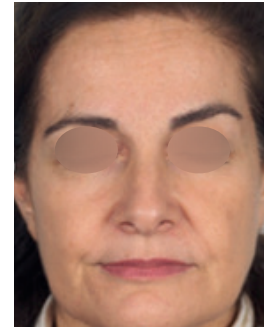

D60

Exclusividade Magistral:

Um produto com qualidade: