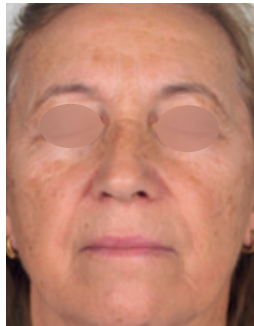

20 voluntárias/grupo

face e no pescoço 2x/dia

D0 - D60

Cellfie 2% vs placebo

área/comprimento, profundidade

mulheres 40 - 60 anos

Documentação fotográfica

D0